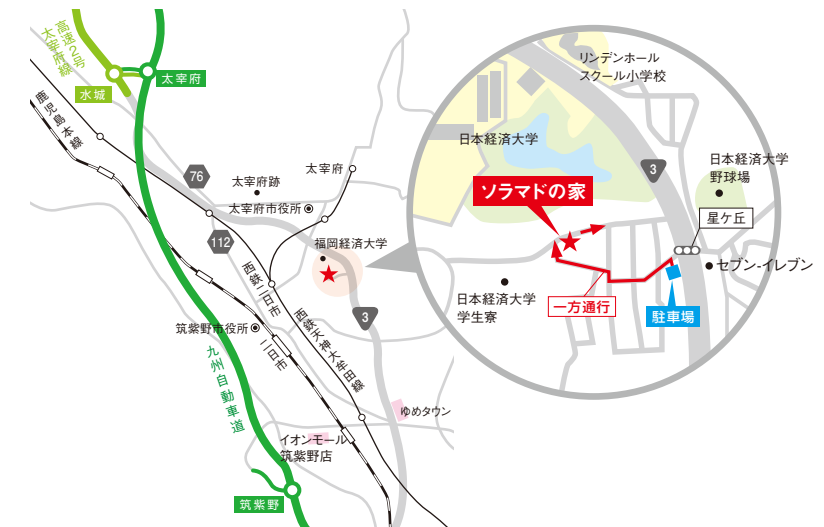

11/21 [金] 22 [土] 23 [日]

開催時間: 10:00-17:00  
開催場所: 筑紫野市二日市北6-5-2

お問い合わせは

Life-labo Chikushi

ナガタ建設株式会社 [ライフラボ筑紫] 福岡県太宰府市通古賀3丁目1番14号 FAX092-924-8913

TEL.092-923-0123 <http://soramado-chikushi.com>