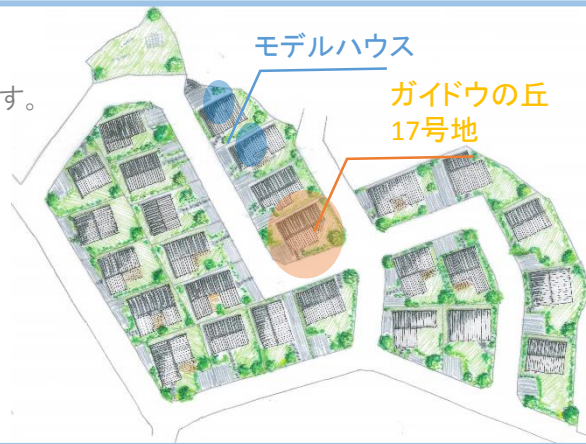

ながたのいえ。

2015年7月21日(火) 17時頃

ガイドウの丘 17号地にて開催

お客様のもちまき。

餅まき
イベント

ナガタ建設の永田です。

近隣の皆様には工事期間中、大変ご迷惑をお掛けしております。

弊社分譲地「ガイドウの丘」にて建築中のお客様が
家内安全とお子様の更なる成長を願って「餅まき」を
開催されます。

お施主様との思い出の場所に皆様をご案内出来る事
になりました。

皆様のお越しを心よりお待ちしております。

ながたのいえ。

ナガタ建設株式会社

福岡県太宰府市通古賀3-1-14

【建設業許可】福岡県知事(特-22)53641号【宅建業許可】福岡県知事(12)第3797号

TEL.0120-49-5883